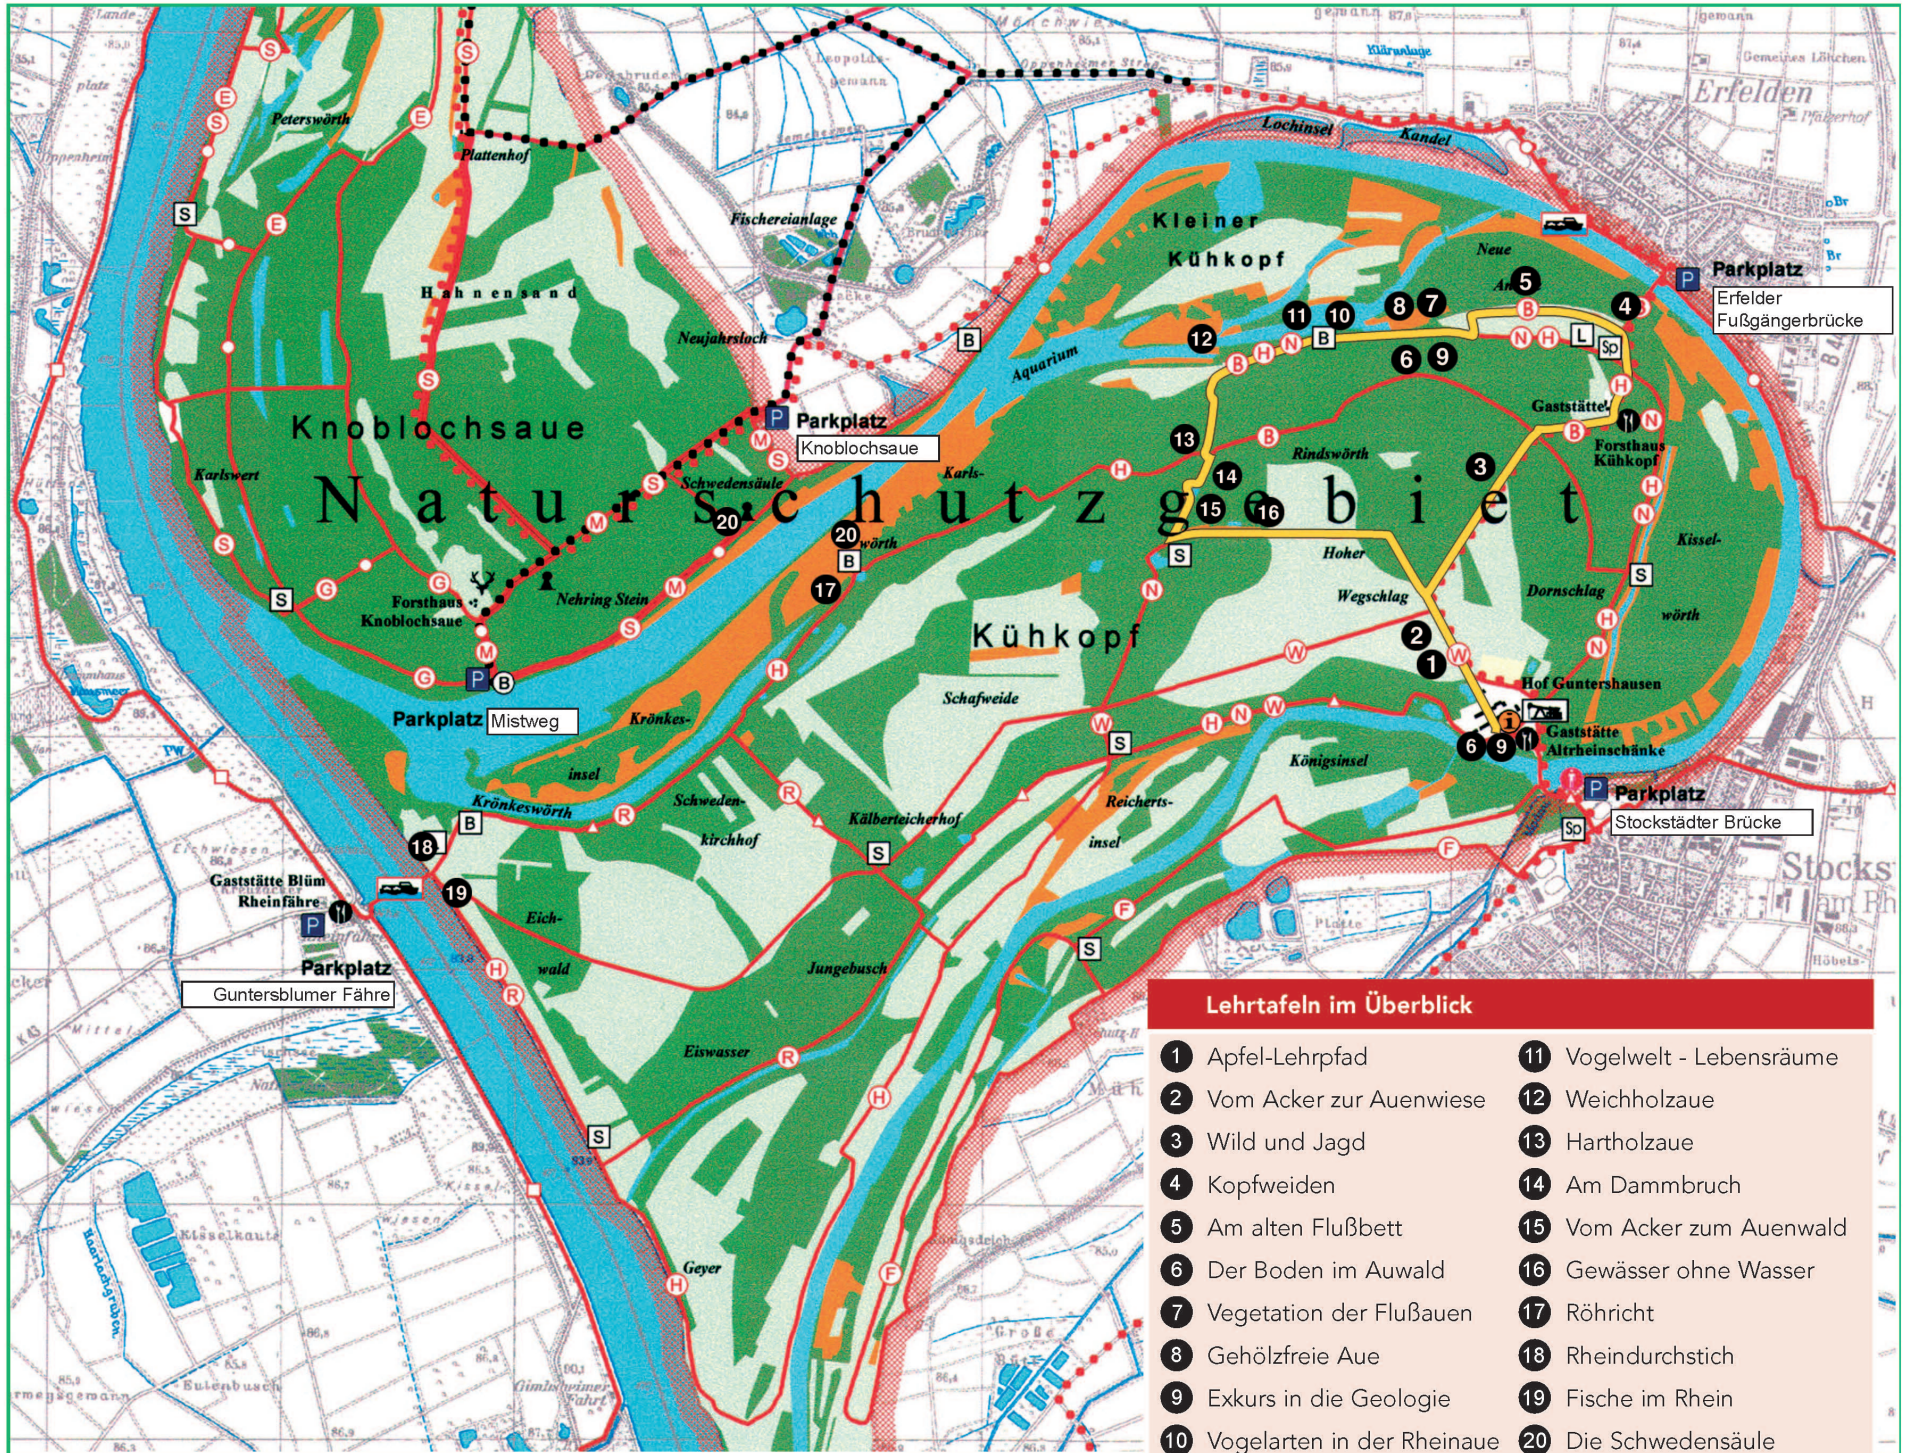

Kühkopf-
Knoblochsau

Lehrtafeln im Überblick

- | | |
|-------------------------------|----------------------------|
| 1 Apfel-Lehrpfad | 11 Vogelwelt - Lebensräume |
| 2 Vom Acker zur Auenwiese | 12 Weichholzaue |
| 3 Wild und Jagd | 13 Hartholzaue |
| 4 Kopfweiden | 14 Am Dambruch |
| 5 Am alten Flußbett | 15 Vom Acker zum Auenwald |
| 6 Der Boden im Auwald | 16 Gewässer ohne Wasser |
| 7 Vegetation der Flußauen | 17 Röhricht |
| 8 Gehölzfreie Aue | 18 Rheindurchstich |
| 9 Exkurs in die Geologie | 19 Fische im Rhein |
| 10 Vogelarten in der Rheinaue | 20 Die Schwedensäule |

HESSEN