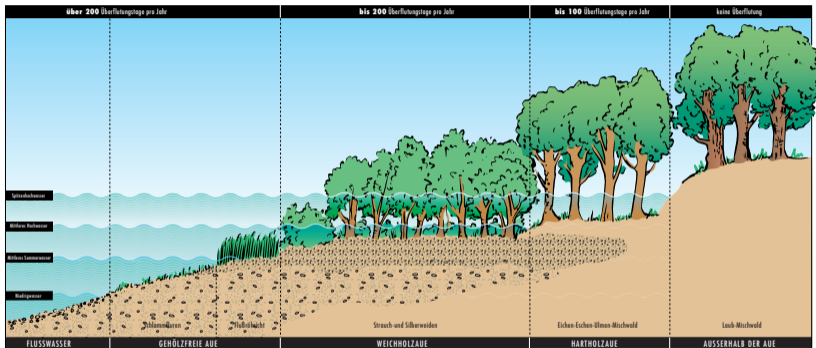

VEGETATION DER FLUSSAUEN

In Abhängigkeit vom Wasserstand bilden sich die spezifischen Lebensgemeinschaften der Aue.

(Verändert nach Ellenberg)